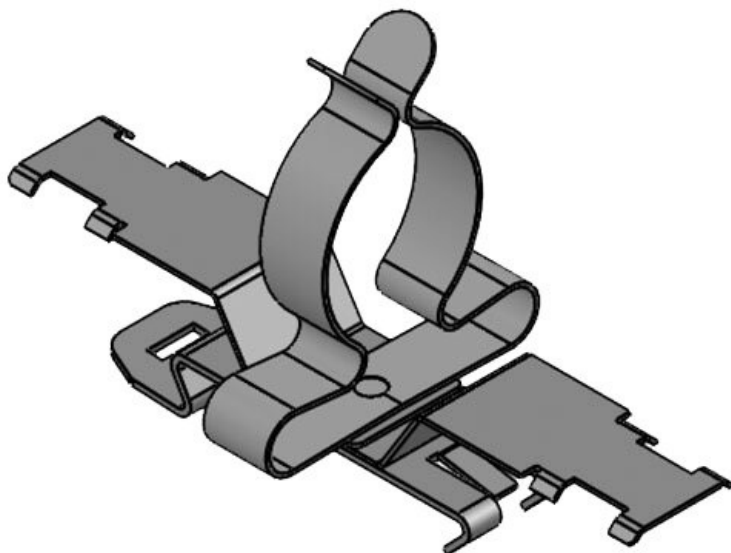

SF2Z|SKL 17-22

ArtNr.	36875.150	Max.	22 mm
EAN	4251269321	Kabelskärmens diam.	
	214	Längd	80 mm
Antal	10	Bredd	26,5 mm
Antal skärmklämmor	1	Höjd	42,4 mm
Dragavlastning (enligt EN 62444)	1	Monteringshöjd	35,5 mm
För antal kablar	1	d	
Min. Kabelskärmens diam.	17 mm		

SF2Z|SKL 22-30

ArtNr.	36880.150	Max.	30 mm
EAN	4251269321	Kabelskärmens diam.	
	221	Längd	80 mm
Antal	10	Bredd	35 mm
Antal skärmklämmor	1	Höjd	47 mm
Dragavlastning (enligt EN 62444)	1	Monteringshöjd	40,1 mm
För antal kablar	1	d	
Min. Kabelskärmens diam.	22 mm		

SFS single M3

ArtNr.	36229	Skruvhålens diameter	3,2 mm
EAN	4251269302		
	237		
Antal	10		
Längd	43,4 mm		
Bredd	7 mm		
Höjd	8,5 mm		
Antal skruvhål	1