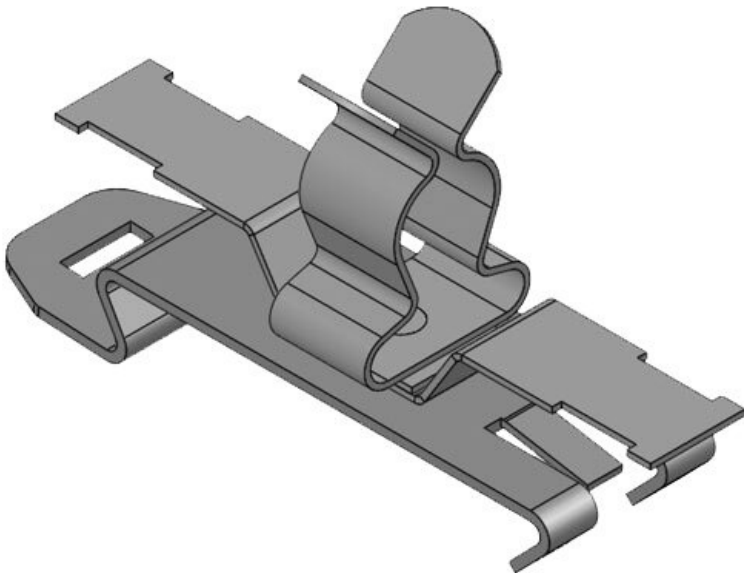

ArtNr.	36860.150	Max.	8 mm
EAN	4251269321	Kabelskärmens diam.	
	184	Längd	54,5 mm
Antal	10	Bredd	14 mm
Antal skärmklämmor	1	Höjd	22,9 mm
Dragavlastning (enligt EN 62444)	1	Monteringshöjd	16 mm
För antal kablar	1	d	
Min. Kabelskärmens diam.	6 mm		

SF2Z|SKL 8-11

ArtNr.	36865.150	Max.	11 mm
EAN	4251269321	Kabelskärmens diam.	
	191	Längd	54,5 mm
Antal	10	Bredd	14 mm
Antal skärmklämmor	1	Höjd	27,9 mm
Dragavlastning (enligt EN 62444)	1	Monteringshöjd	21 mm
För antal kablar	1	d	
Min. Kabelskärmens diam.	8 mm		

SF2Z|SKL 11-17