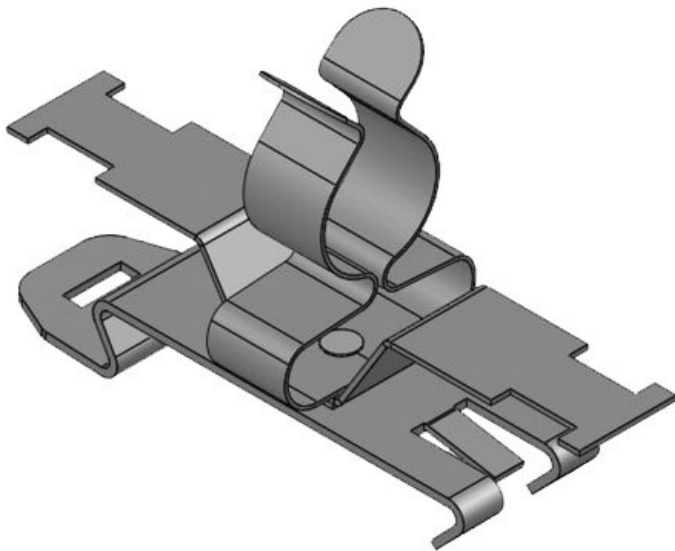

SF2Z-M|MSKL 8-18

ArtNr.	37622.150	Min.	8 mm
EAN	4251269321	Kabelskärmens diam.	
	153	Max.	18 mm
Antal	10	Kabelskärmens diam.	
Längd	59 mm	Bredd	19,7 mm
Dragavlastning 1 (enligt EN 62444)		Höjd	34,7 mm
Antal skärmklämmor	1	Monteringshöjd	27,7 mm
För antal kablar	1	d	

SF2Z|SKL 1.5-3