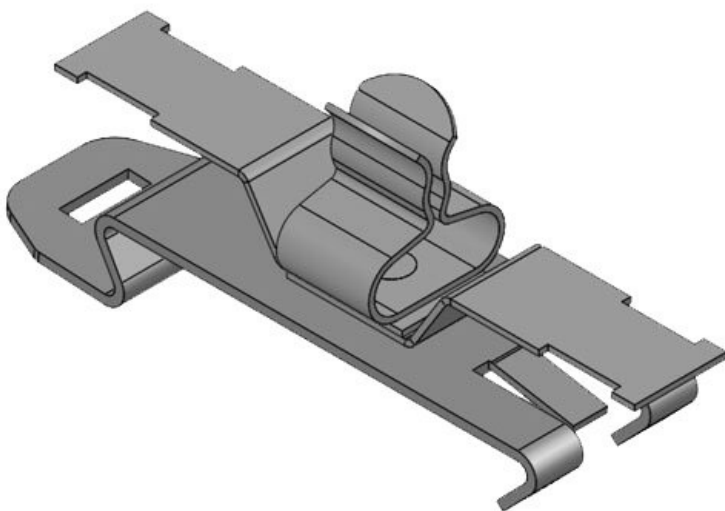

ArtNr.	36850.150	Max.	3 mm
EAN	4251269321	Kabelskärmens diam.	
	160	Längd	54,5 mm
Antal	10	Bredd	14 mm
Antal skärmklämmor	1	Höjd	20,8 mm
Dragavlastning 1 (enligt EN 62444)		Monteringshöjd	13,9 mm
För antal kablar	1	d	
Min. Kabelskärmens diam.	1,5 mm		

SF2Z|SKL 3-6