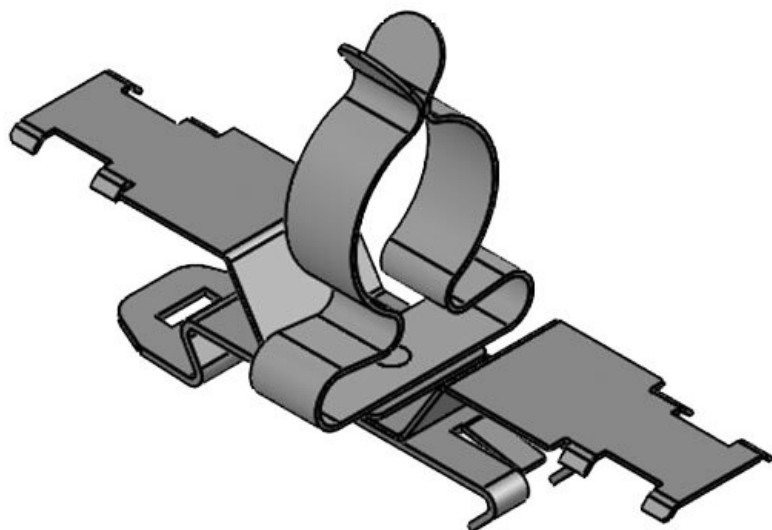

SF2Z|SKL 17-22

ArtNr.	36875.150	Max.	22 mm
EAN	4251269321	Kabelskärmens diam.	
	214	Längd	80 mm
Antal	10	Bredd	26,5 mm
Antal skärmklämmor	1	Höjd	42,4 mm
Dragavlastning (enligt EN 62444)	1	Monteringshöjd	35,5 mm
För antal kablar	1	d	
Min. Kabelskärmens diam.	17 mm		

SF2Z|SKL 22-30