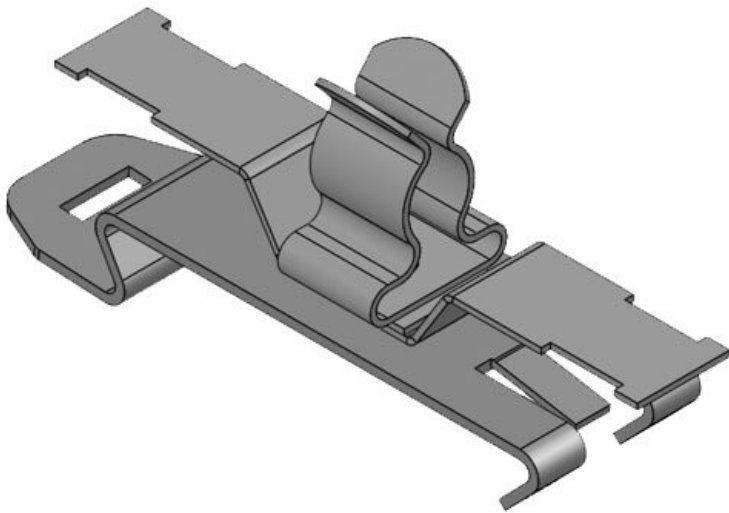

SF2Z|SKL 6-8