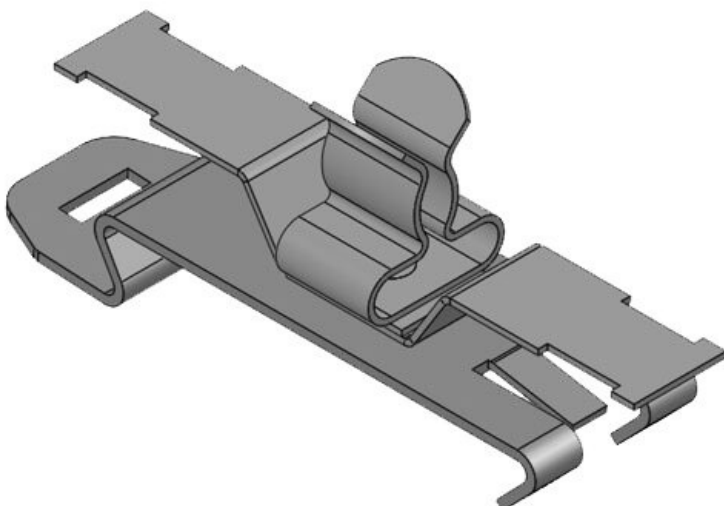

ArtNr.	36855.150	Max.	6 mm
EAN	4251269321	Kabelskärmens diam.	
	177	Längd	54,5 mm
Antal	10	Bredd	14 mm
Antal skärmklämmor	1	Höjd	21,4 mm
Dragavlastning 1 (enligt EN 62444)		Monteringshöjd	14,5 mm
För antal kablar	1	d	
Min. Kabelskärmens diam.	3 mm