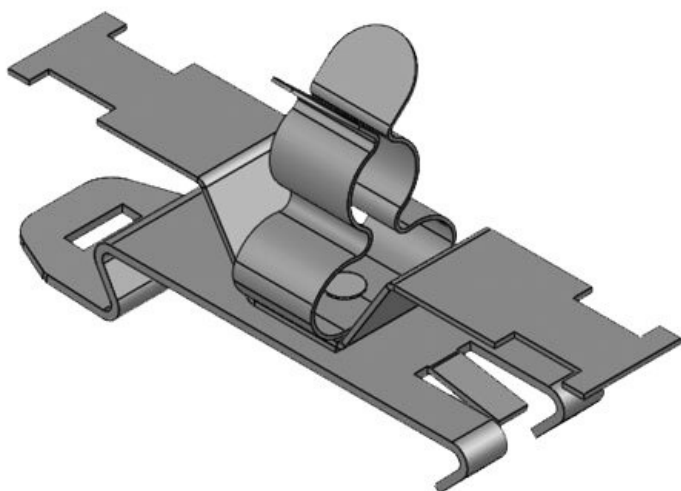

ArtNr.	36885	Max.	38 mm
EAN	4251269319	Kabelskärmens diam.	
	105	Längd	71,8 mm
Antal	10	Bredd	46,5 mm
Antal skärmklämmor	1	Höjd	68 mm
Dragavlastning 1 (enligt EN 62444)			
För antal kablar	1		
Min. Kabelskärmens diam.	30 mm		

SF2Z-M|MSKL 3-12