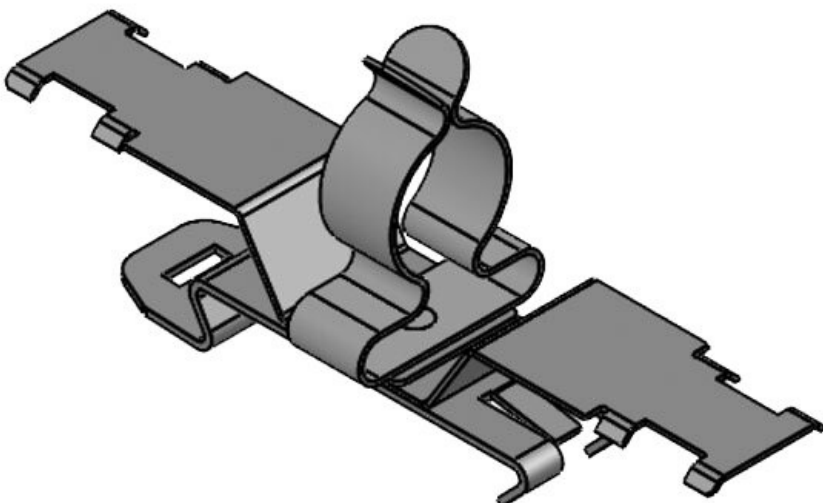

ArtNr.	36870.150	Max.	17 mm
EAN	4251269321	Kabelskärmens diam.	
	207	Längd	80 mm
Antal	10	Bredd	21 mm
Antal skärmklämmor	1	Höjd	34,9 mm
Dragavlastning (enligt EN 62444)	1	Monteringshöjd	28 mm
För antal kablar	1	d	
Min. Kabelskärmens diam.	11 mm